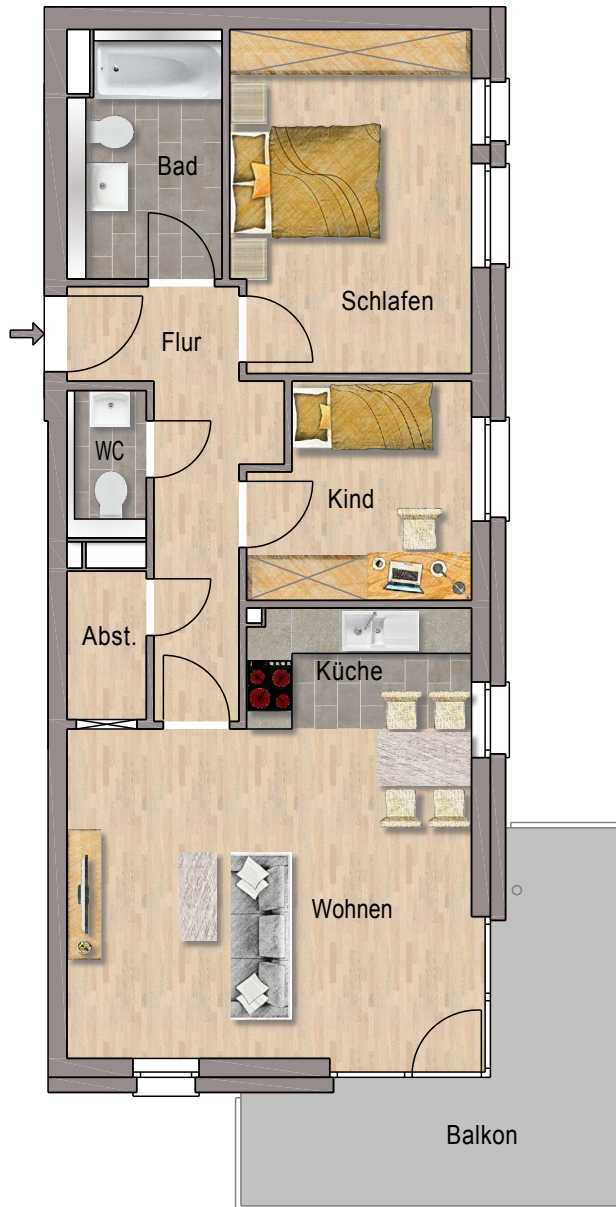

**Rhonestraße 2 / Lyoner Straße 17
60528 Frankfurt am Main**

0 1 2 3 4 5m

**Wohnung 2.15, 2,5-Zimmer-Wohnung
2. Obergeschoss, ca. 76.64 m² Wohnfläche**

Es handelt sich um eine unverbindliche Illustration, Änderungen sind vorbehalten. Bei den Angaben der Flächen handelt es sich um Maße nach Planangaben, Abweichungen sind möglich. Die Küche ist Bestandteil des Mietangebotes.

Ein Projekt von

Wohnen/Küche	28.87 m ²
Schlafen	14.15 m ²
Flur	8.57 m ²
Bad 1	6.81 m ²
WC	2.05 m ²
Abstell	1.92 m ²
Kind	7.94 m ²
Balkon (50%)	6.33 m ²

Gesamt 76.64 m²