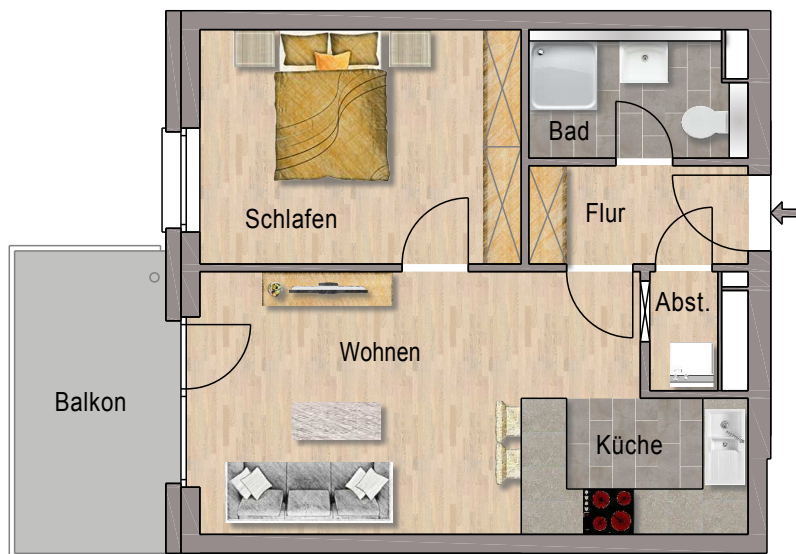

**Rhonestraße 2 / Lyoner Straße 17
60528 Frankfurt am Main**

**Wohnung 2.14, 2-Zimmer-Wohnung
2. Obergeschoss, ca. 50.35 m² Wohnfläche**

Es handelt sich um eine unverbindliche Illustration, Änderungen sind vorbehalten. Bei den Angaben der Flächen handelt es sich um Maße nach Planangaben, Abweichungen sind möglich. Die Küche ist Bestandteil des Mietangebotes.

Ein Projekt von

Wohnen/Küche	23.30 m ²
Schlafen	13.21 m ²
Flur	3.77 m ²
Bad	4.51 m ²
Abstell	1.34 m ²
Balkon (50%)	4.22 m ²

Gesamt 50.35 m²