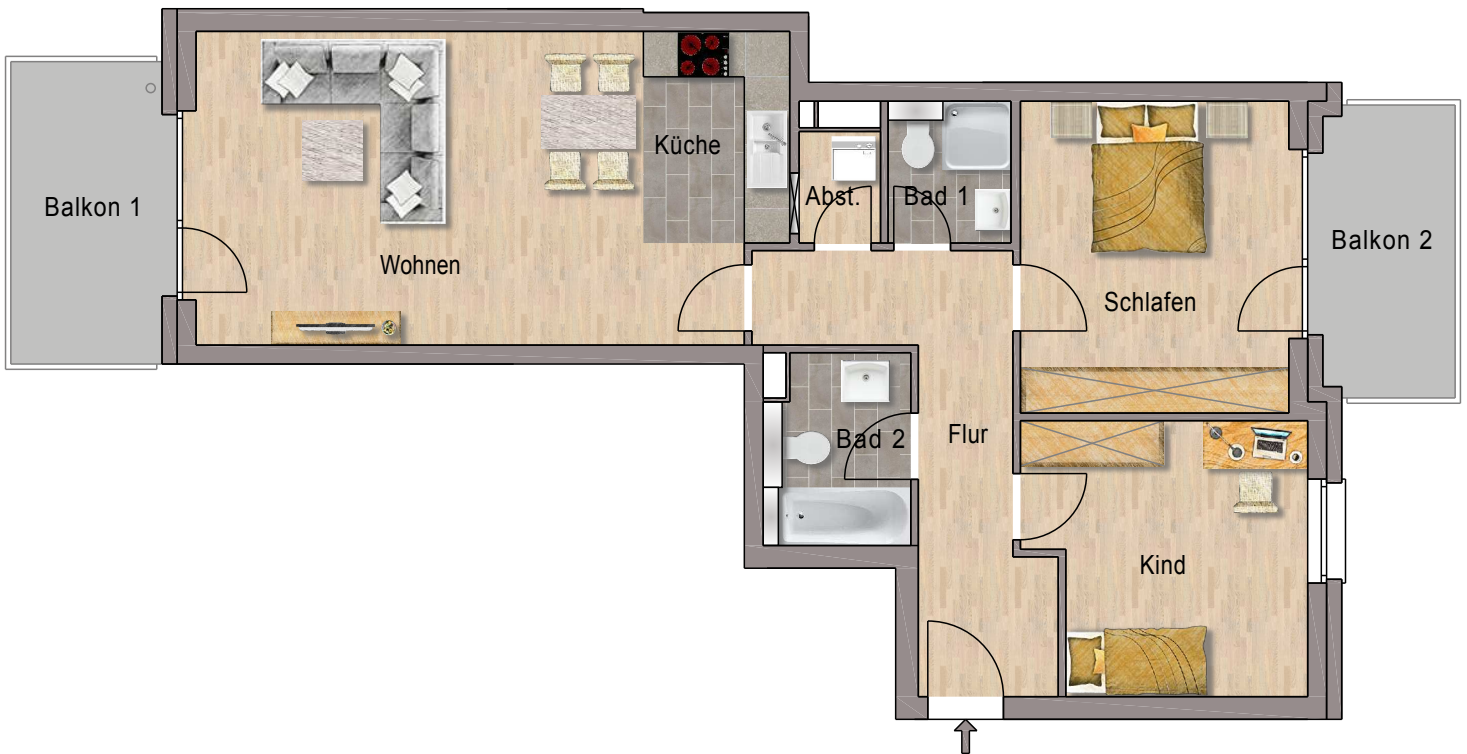

**Rhonestraße 2 / Lyoner Straße 17
60528 Frankfurt am Main**

**Wohnung 2.12, 3-Zimmer-Wohnung
2. Obergeschoss, ca. 87.89 m² Wohnfläche**

Es handelt sich um eine unverbindliche Illustration, Änderungen sind vorbehalten. Bei den Angaben der Flächen handelt es sich um Maße nach Planangaben, Abweichungen sind möglich. Die Küche ist Bestandteil des Mietangebotes.

Ein Projekt von

Wohnen/Küche	32.00 m ²
Schlafen	15.16 m ²
Flur	11.28 m ²
Bad 1	2.90 m ²
Bad 2	4.63 m ²
Abstell	1.47 m ²
Kind	12.91 m ²
Balkon 1 (50%)	4.42 m ²
Balkon 2 (50%)	3.30 m ²
Gesamt	87.89 m²