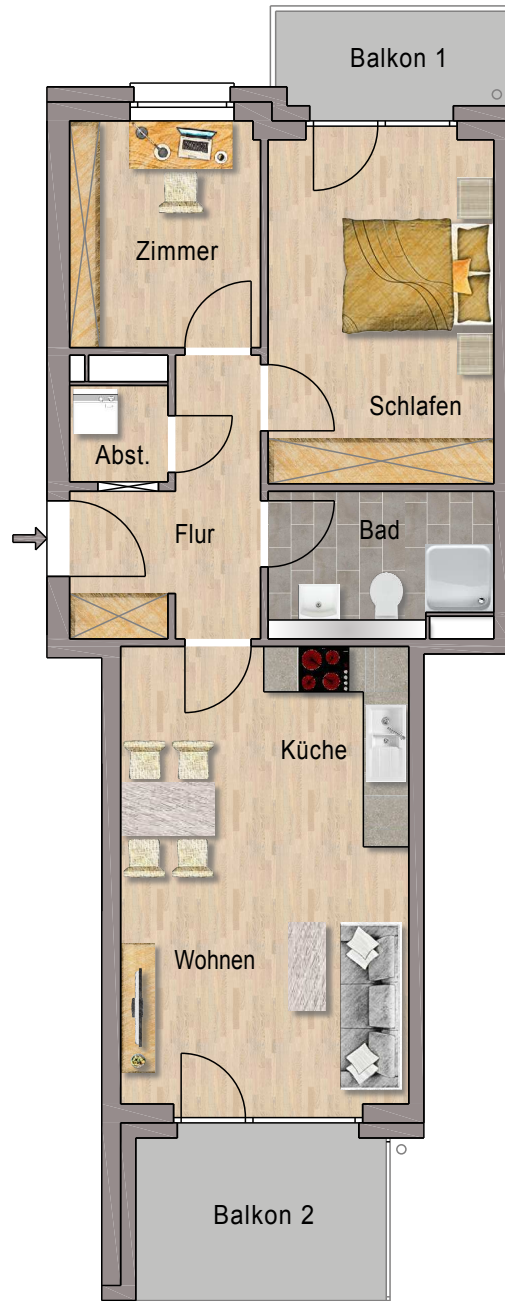

Rhonestraße 2 / Lyoner Straße 17
60528 Frankfurt am Main

Wohnen/Küche	23.62 m ²
Balkon 1 (50%)	1.92 m ²
Schlafen	13.80 m ²
Zimmer	7.80 m ²
Flur	7.20 m ²
Bad	5.32 m ²
Abstell	1.61 m ²
Balkon 2 (50%)	3.88 m ²
Gesamt	65.15 m²

0 1 2 3 4 5m

Wohnung 2.7, 2,5-Zimmer-Wohnung
2. Obergeschoss, ca. 65.15 m² Wohnfläche

Es handelt sich um eine unverbindliche Illustration, Änderungen sind vorbehalten. Bei den Angaben der Flächen handelt es sich um Maße nach Planangaben, Abweichungen sind möglich. Die Küche ist Bestandteil des Mietangebotes.