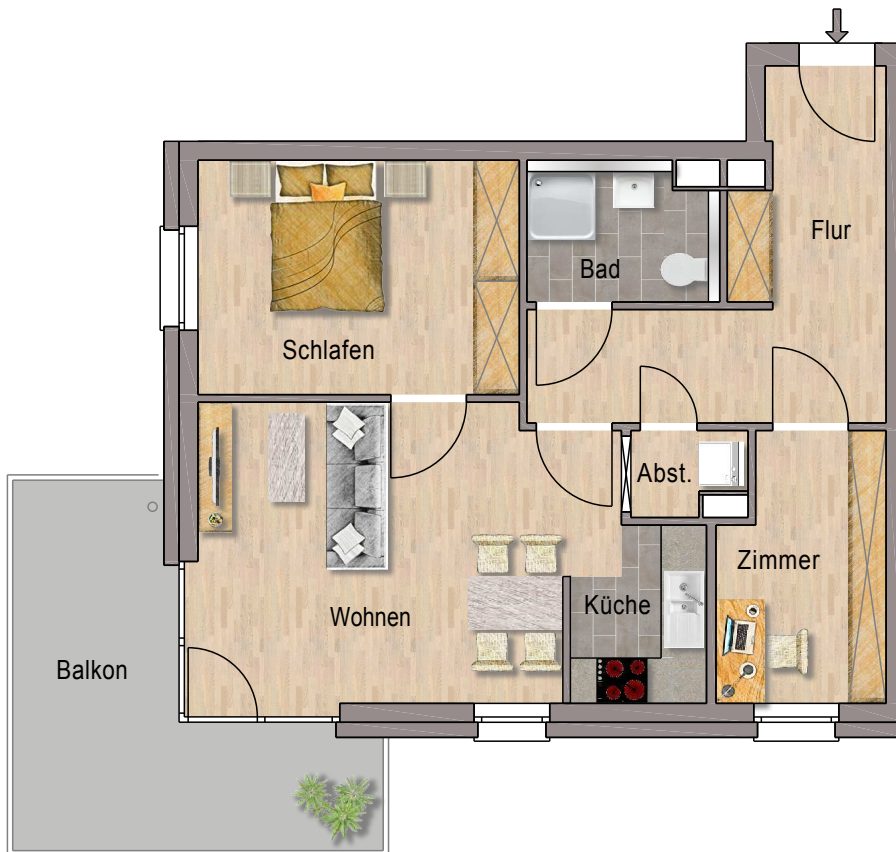

**Rhonestraße 2 / Lyoner Straße 17
60528 Frankfurt am Main**

Wohnen/Küche	25.20 m ²
Schlafen	13.20 m ²
Flur	13.00 m ²
Bad	4.50 m ²
Abstell	1.60 m ²
Zimmer	7.50 m ²
Balkon (50%)	7.05 m ²

Gesamt 72.05 m²

**Wohnung 1.16, 3-Zimmer-Wohnung
1. Obergeschoss, ca. 72.05 m² Wohnfläche**

Es handelt sich um eine unverbindliche Illustration, Änderungen sind vorbehalten. Bei den Angaben der Flächen handelt es sich um Maße nach Planangaben, Abweichungen sind möglich. Die Küche ist Bestandteil des Mietangebotes.